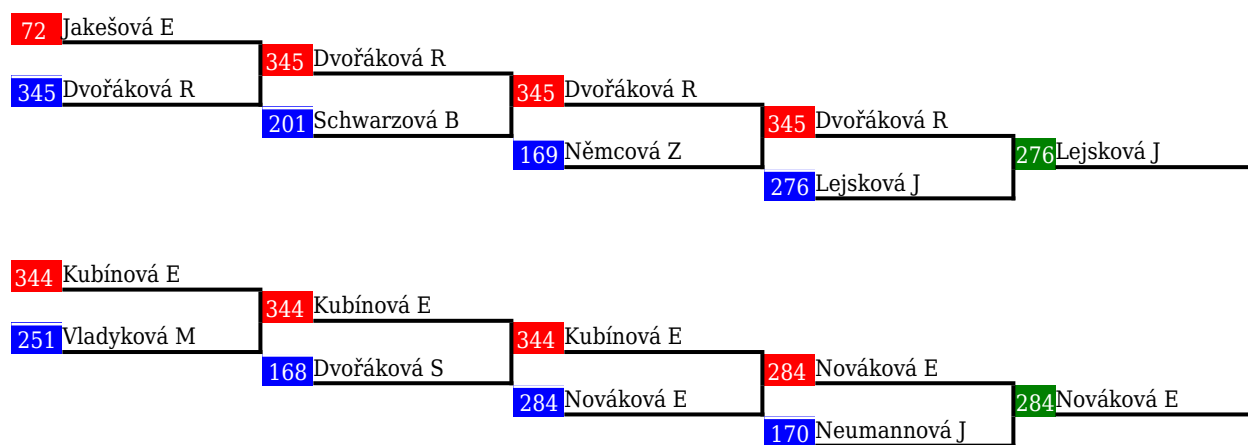

 **316** Khan Sophie

TJ karate Třebíč

 **201** Schwarzová Bar.

TJ Karate České Budějovice

**201** Schwarzová  
B.

**201** Schwarzová

B.

1	.	Jindrová Tereza (SK karate Dragon Čelákovice)
2	.	Malařová Stella (NIDOSHINKAN Dojo, z.s.)
3	.	Nováková Ester (KARATE TEAM KCK Letohrad)
3	.	Lejsková Julie (BUDO KAN, z.s.)
5	.	Neumannová Jana-Monika (Fight Club České Budějovice)
5	.	Dvořáková Rozálie (K4 Hodonín, z.s.)
7	.	Kubínová Eliška (Club karate Plzeň)
7	.	Němcová Zuzana (Fight Club České Budějovice)
9	.	Dvořáková Sofie (Fight Club České Budějovice)
9	.	Schwarzová Barbora (TJ Karate České Budějovice)
11	.	Vladyková Michaela (Karate klub Kamura-ryu shotokan Ústí nad Labem)
11	.	Jakešová Emma (SK KAMIWAZA KARATE z.s.)